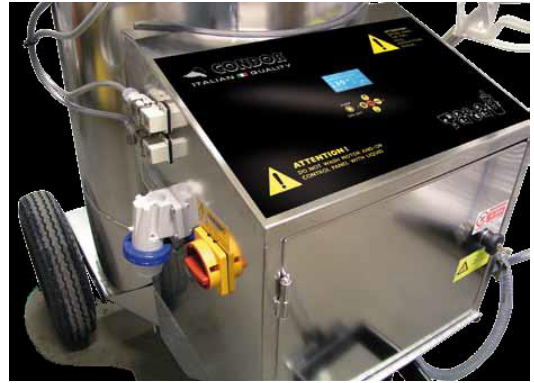

Minden verzió egyben szigetelt is

A TATA modellek rendelkezhetnek tejszivattyú távvezérléssel is